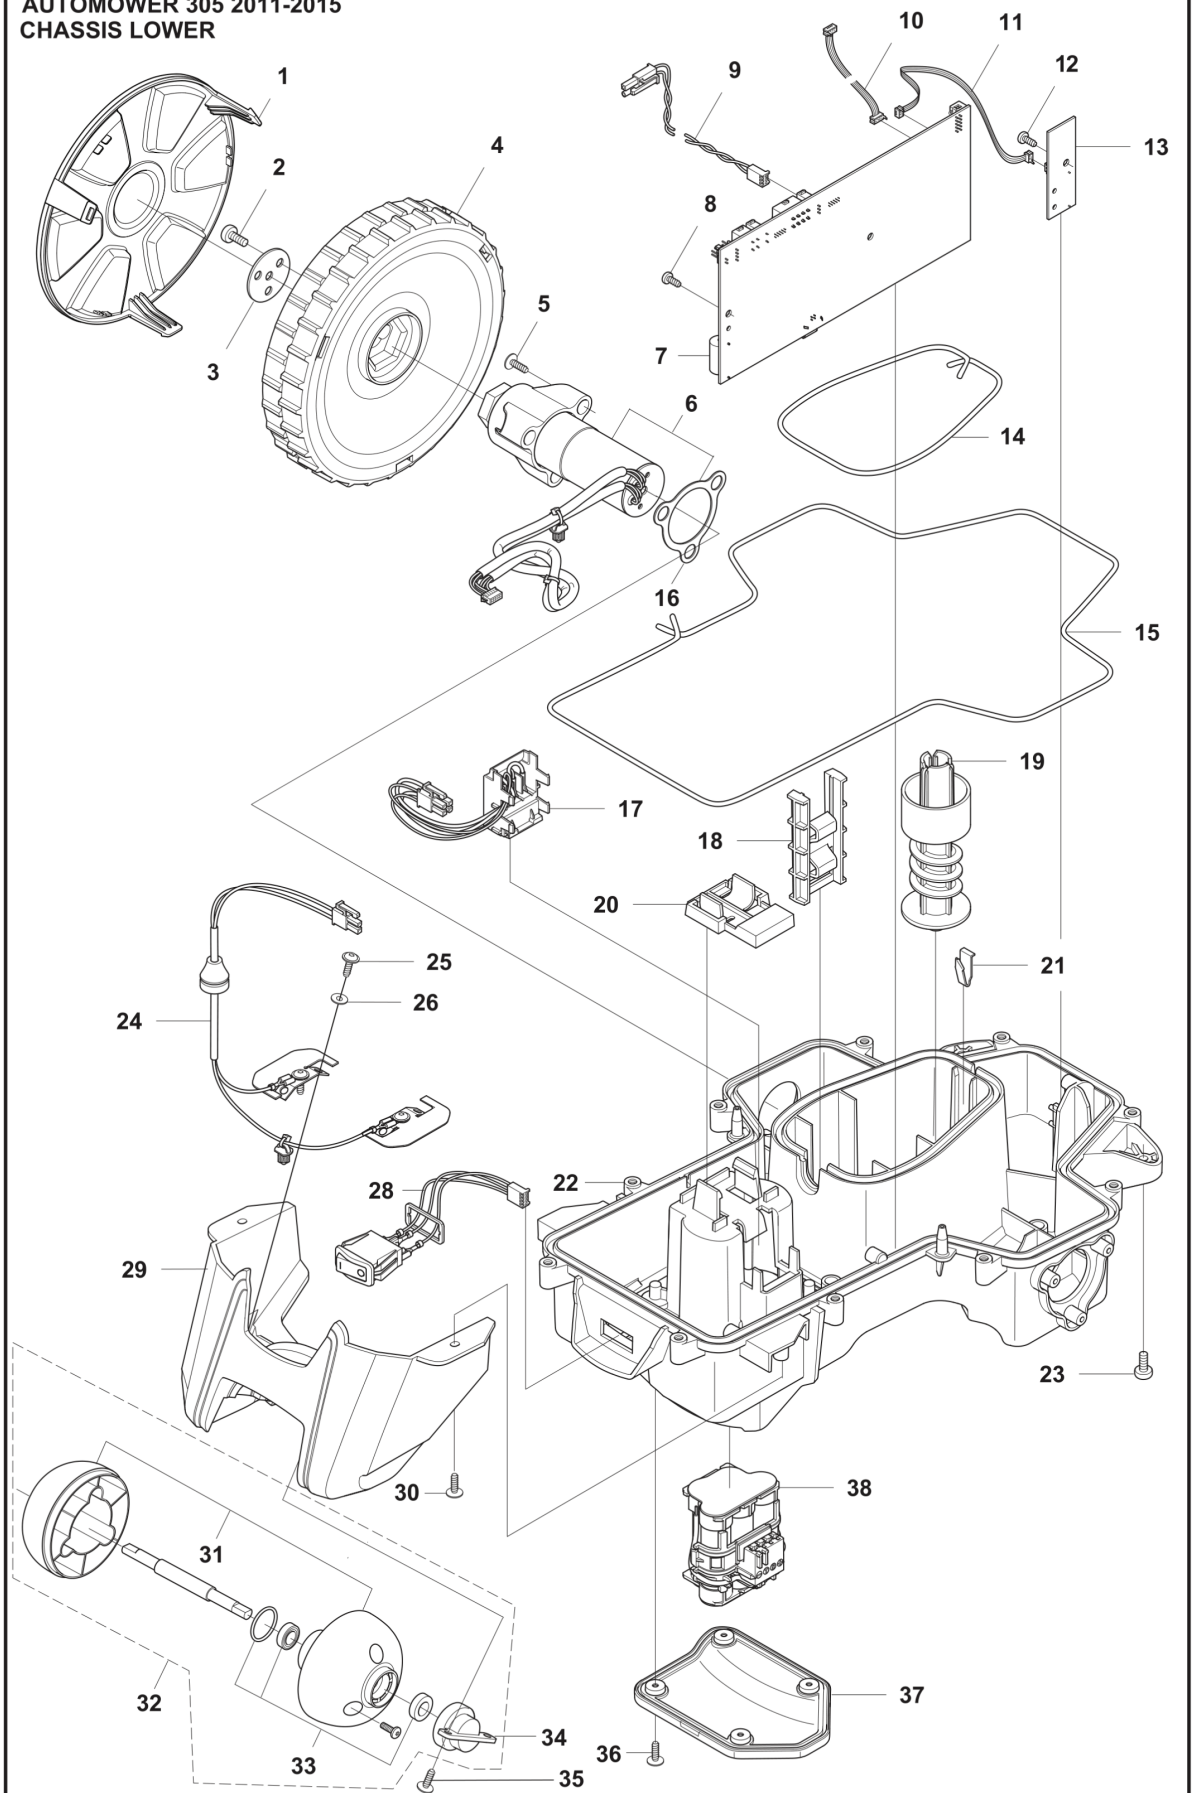

**AUTOMOWER 305 2011-2015
CHASSIS LOWER**

PXM_REF	PXM_PARTNO	BESKRIVELSE	PXM_REMARK	
1	575430801	NAVKAPSEL		2
2	576213902	SCREW ITXPANM		6
3	577093201	SKIVE		2
4	574465101	HJUL		2
5	575543314	SCREW	grey 14mm	6
6	577839902	WHEEL MOTOR ASSY		2
7	575640501	KREDSKORT		1
8	535130310	SKRUE ITXPANT	10mm	2
9	576220201	LEDNING KPL		1
10	574479201	LEDNING KPL		1
11	574479001	LEDNING KPL		1
12	535130310	SKRUE ITXPANT	10mm	1
13	575640901	KREDSKORT		1
14	577753601	SÆT		1
14	574874704	TÆTNINGSLISTE	10 pcs. Ø4mm	1
15	577843601	TÆTNINGSLISTE	Ø4mm	1
15	574874703	TÆTNINGSLISTE	10 pcs. Ø4mm	1
16	574373701	PAKNING	Ø4mm	2
17	535277601	LEDNING KPL	Battery cable	1
18	574501901	STYRESKINNE		2
19	574484601	SCREW		1
20	575408201	LÅS		1
21	577103201	LÅSEFJEDER		1
22	577846202	CHASSIS		1
23	576213901	SCREW ITXPANM		2
24	534177601	LEDNING KPL		1
25	575543314	SCREW	grey 14mm	2
26	535087401	SKIVE		2
28	579708701	LEDNING KPL		1
29	574467201	HUS		1
30	575543314	SCREW	grey 14mm	3
31	583853901	BAGHJUL		1
32	578275101	BAGHJUL		1
33	578275201	LEJESÆT	Bearing (x2), sealing (x2), O-ring (x1)	1
34	577715001	LEJEHUS		2
35	575543314	SCREW	grey 14mm	4
36	574450101	SKRUE ITXPANT		4
37	574467301	DÆKSEL		1
38	589586101	BATTERI	Lithium 18V	1