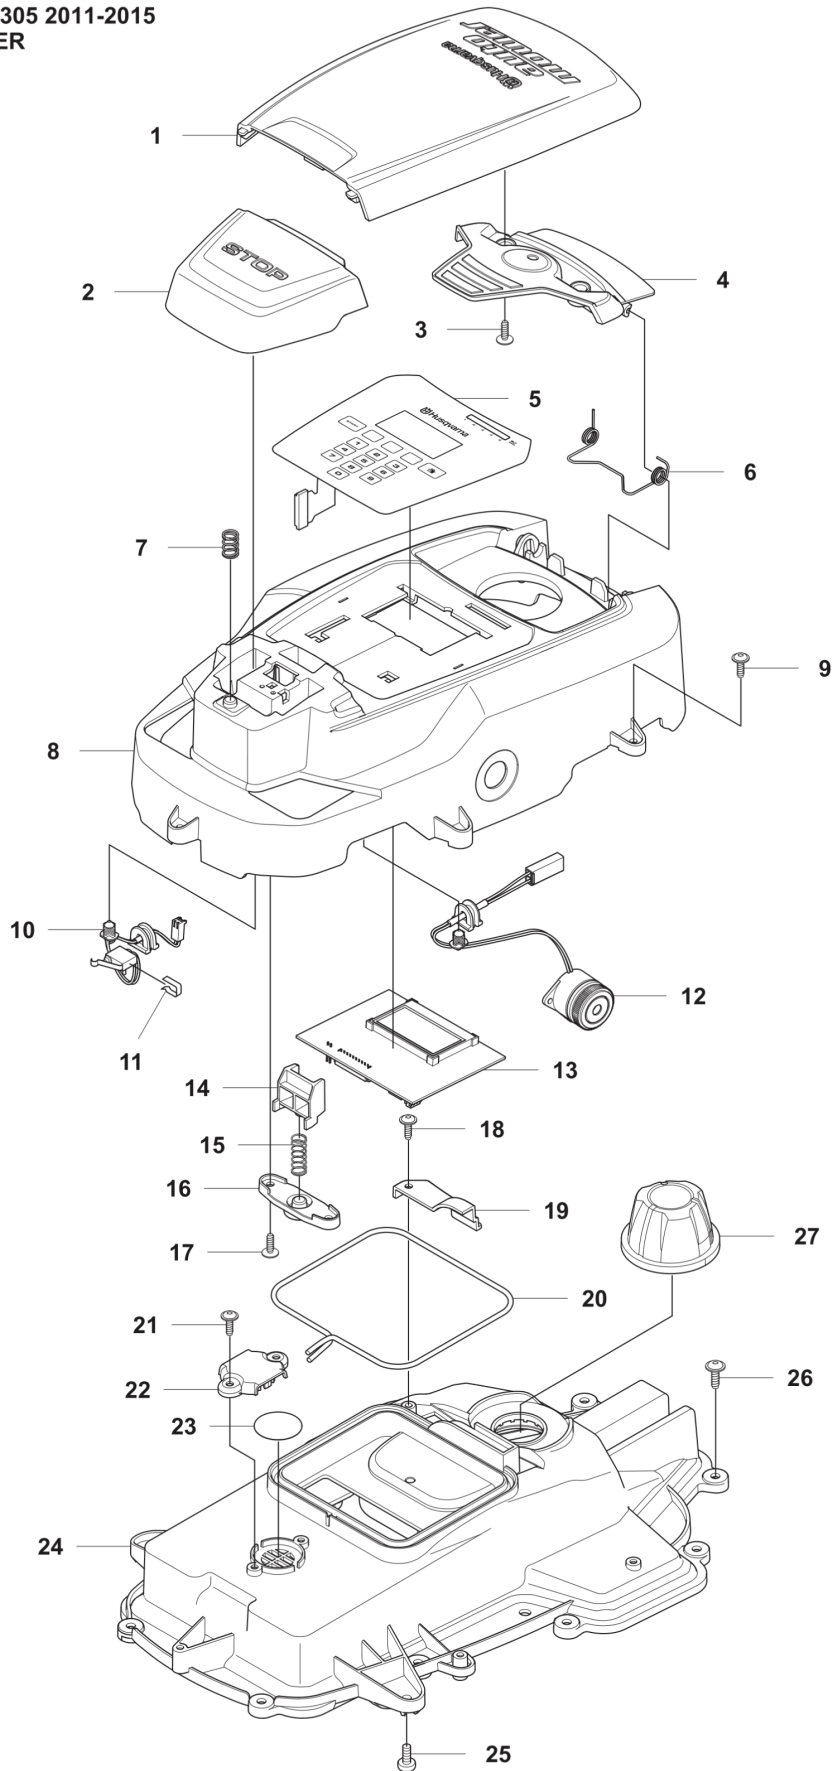

HUSQVARNA - RESERVEDELS KATALOG

: HUSQVARNA AUTOMOWER® 305

Reservedelsliste

RESERVEDELSLISTE

**AUTOMOWER 305 2011-2015
BLADE MOTOR AND CUTTING EQUIPMENT**

PXM_REF	PXM_PARTNO	BESKRIVELSE	PXM_REMARK		
1	584989302	CUTTER MOTOR	For 2015 models	1	
1	586061901	MOTOR	For 2011-2014 models	1	
2	575543314	SCREW		1	
3	574503501	HEIGHT INDICATOR		1	
4	581020301	MOTORHUS		1	
5	510019501	SKIVE		3	
6	576213801	SCREW ITXPANM	M4x12	3	
7	574373501	NAV		1	
8	576213501	SKRUE IHSETM		1	
9	574489101	SKÆRM	For 2011 models	1	
9	579758301	SKÆRM	For 2012-2015 models	1	
10	575543314	SCREW		3	
11	574487101	SKÆRESKIVE		1	
12	577093201	SKIVE		1	

**AUTOMOWER 305 2011-2015
CHASSIS UPPER**

PXM_REF	PXM_PARTNO	BESKRIVELSE	PXM_REMARK	
1	574378102	DÆKSEL	GREY	1
2	574464701	KNAP		1
3	575543314	SCREW	grey (14mm)	2
4	574377901	HÆNGSEL		1
5	575779401	TASTATUR		1
6	576242101	FJEDER		1
7	574487001	FJEDER		1
8	577752802	SÆT		1
9	575543314	SCREW	grey (14mm)	5
10	574480301	AFBRYDER		1
11	535089801	KLEMME		1
12	574475901	SUMMER		1
13	575640101	KREDSKORT		1
14	575409001	LÅS		1
15	576242201	FJEDER		1
16	575415801	FJEDERHOLDER		1
17	575543314	SCREW	grey (14mm)	2
18	575543314	SCREW	grey (14mm)	1
19	576053901	DÆKSEL		1
20	577753601	SÆT	(10 pcs, Ø4mm)	1
20	574874704	TÆTNINGSLISTE	Sealing strip (Ø4mm)	1
21	575543314	SCREW	grey (14mm)	2
22	576697001	DÆKSEL		1
23	577753701	FILTER	10 pcs	1
24	577752902	SÆT		1
25	576213901	SCREW ITXPANM		2
26	574450101	SKRUE ITXPANT		10
27	579742401	KNOP		1