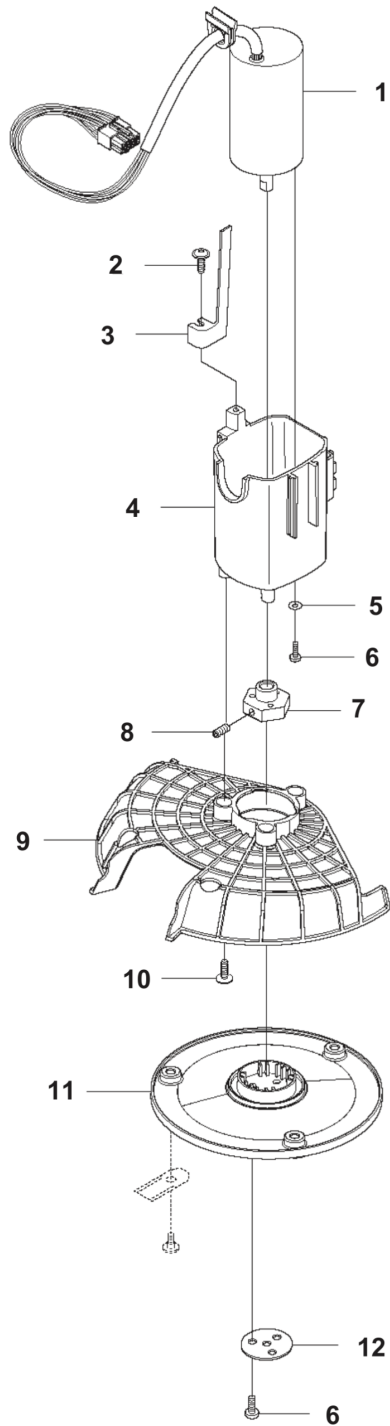

HUSQVARNA - RESERVEDELS KATALOG

: HUSQVARNA AUTOMOWER® 305

Reservedelsliste

RESERVEDELSLISTE

**AUTOMOWER 305 2011-2015
BLADE MOTOR AND CUTTING EQUIPMENT**

PXM_REF	PXM_PARTNO	BESKRIVELSE	PXM_REMARK		
1	584989302	CUTTER MOTOR	For 2015 models	1	
1	586061901	MOTOR	For 2011-2014 models	1	
2	575543314	SCREW		1	
3	574503501	HEIGHT INDICATOR		1	
4	581020301	MOTORHUS		1	
5	510019501	SKIVE		3	
6	576213801	SCREW ITXPANM	M4x12	3	
7	574373501	NAV		1	
8	576213501	SKRUE IHSETM		1	
9	574489101	SKÆRM	For 2011 models	1	
9	579758301	SKÆRM	For 2012-2015 models	1	
10	575543314	SCREW		3	
11	574487101	SKÆRESKIVE		1	
12	577093201	SKIVE		1	

**AUTOMOWER 305 2011-2015
CHASSIS UPPER**

PXM_REF	PXM_PARTNO	BESKRIVELSE	PXM_REMARK	
1	574378102	DÆKSEL	GREY	1
2	574464701	KNAP		1
3	575543314	SCREW	grey (14mm)	2
4	574377901	HÆNGSEL		1
5	575779401	TASTATUR		1
6	576242101	FJEDER		1
7	574487001	FJEDER		1
8	577752802	SÆT		1
9	575543314	SCREW	grey (14mm)	5
10	574480301	AFBRYDER		1
11	535089801	KLEMME		1
12	574475901	SUMMER		1
13	575640101	KREDSKORT		1
14	575409001	LÅS		1
15	576242201	FJEDER		1
16	575415801	FJEDERHOLDER		1
17	575543314	SCREW	grey (14mm)	2
18	575543314	SCREW	grey (14mm)	1
19	576053901	DÆKSEL		1
20	577753601	SÆT	(10 pcs, Ø4mm)	1
20	574874704	TÆTNINGSLISTE	Sealing strip (Ø4mm)	1
21	575543314	SCREW	grey (14mm)	2
22	576697001	DÆKSEL		1
23	577753701	FILTER	10 pcs	1
24	577752902	SÆT		1
25	576213901	SCREW ITXPANM		2
26	574450101	SKRUE ITXPANT		10
27	579742401	KNOP		1