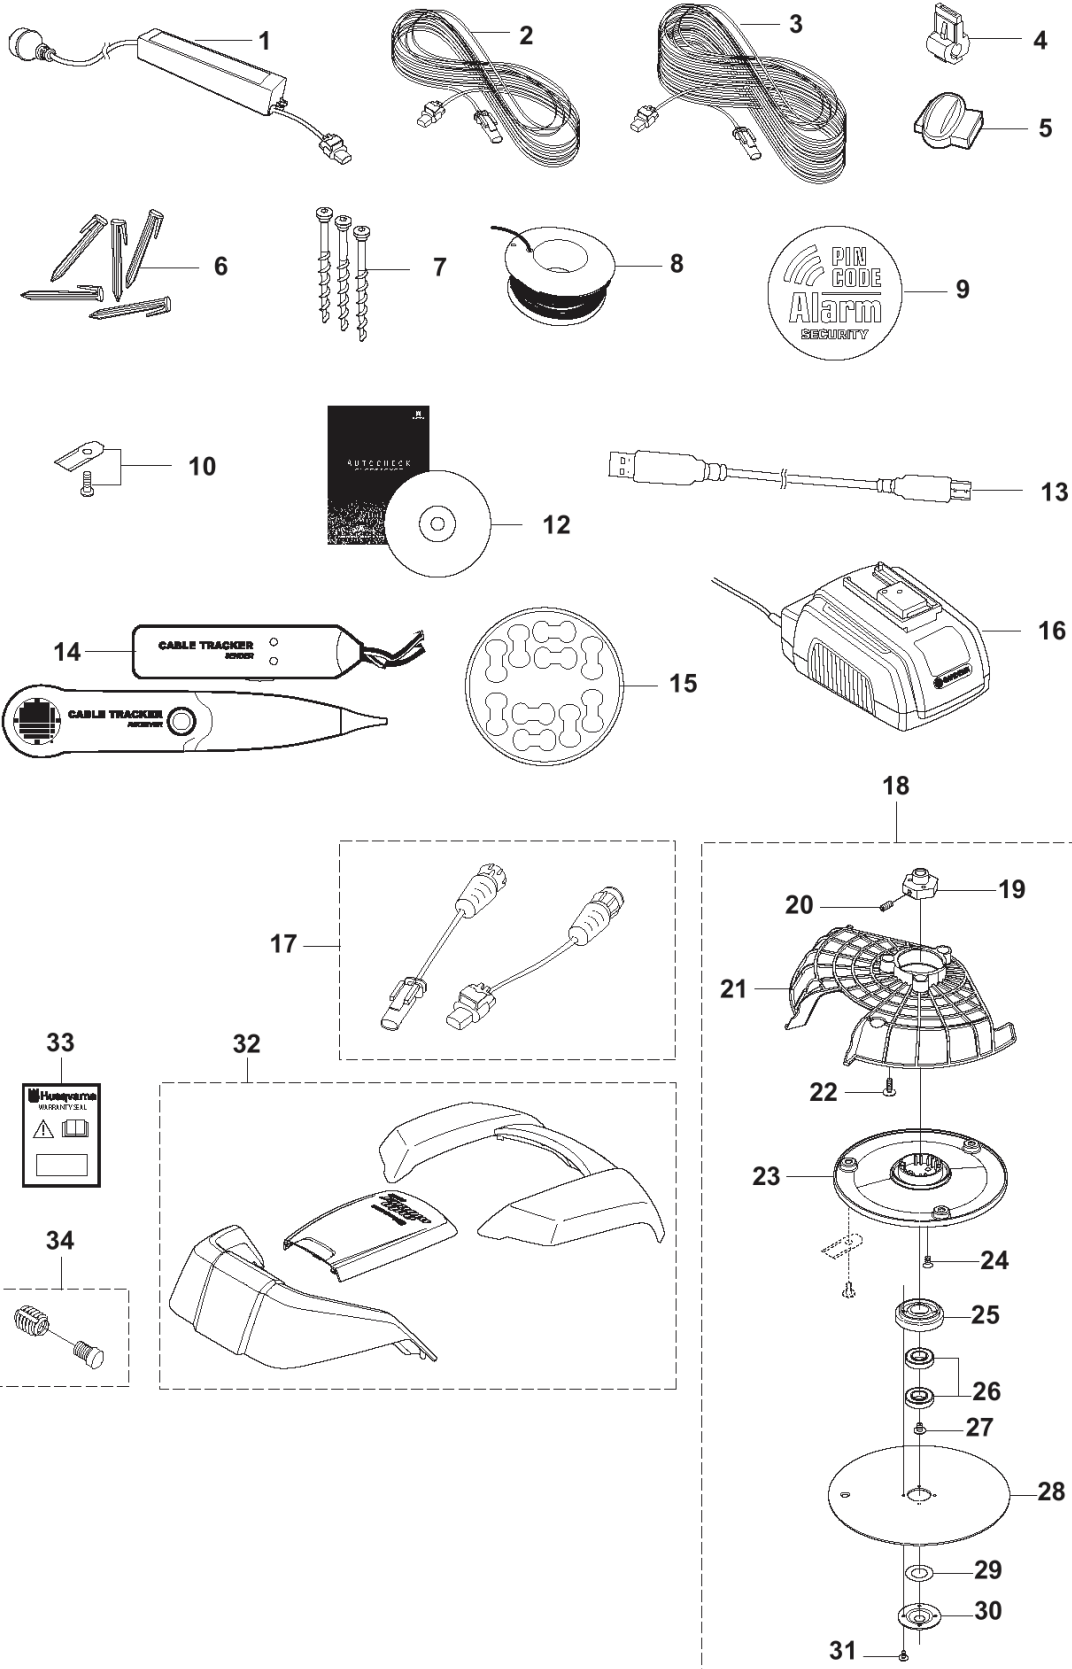

**AUTOMOWER 305 2011-2015
ACCESSORIES**

PXM_REF	PXM_PARTNO	BESKRIVELSE	PXM_REMARK	
1	578906902	DRIVENHED	Transformer (UK/IR)	1
1	581291203	DRIVENHED	(CH)	1
1	581291205	DRIVENHED	(AU/NZ)	1
1	584408801	POWER SUPPLY UNIT	(EU)	1
2	577233501	KABEL	(10 m. UK/IR)	1
2	581166601	KABEL	10 m	1
3	577233502	KABEL	(20 m. UK/IR)	1
3	581166602	KABEL	(20 m)	1
4	535129001	KONTAKT		1
4	577864801	KONTAKT	(5pcs)	1
5	501980201	KOPPLING	(1pcs)	1
5	501980203	KOPPLING	(100pcs)	1
5	577864701	KOPPLING	(5pcs)	1
6	583973401	KLAMMER	(100pcs. 85mm)	1
6	577864201	KLAMMER	(100pcs. 105mm)	1
7	577864901	SCREW	(3pcs)	1
7	575238602	SCREW KIT	(3pcs)	1
8	501980302	KABEL	(150m)	1
8	580662003	KABEL	(200m)	1
8	580662001	KABEL	(250m)	1
8	577864301	KABEL	(150m)	1
9	579571201	MÆRKAT		1
10	535138702	BLADE SET	(9pcs)	1
10	535138802	BLADE SET	(30pcs)	1
10	505127802	BLADE SET	(500pcs)	1
10	577864401	BLADE SET	(9pcs)	1
11	577606402	BLADE SET	(9pcs)	1
11	577606502	BLADE SET	(30pcs)	1
11	577606602	BLADE SET	(300pcs)	1
11	577864601	BLADE SET	(9pcs)	1
12	577858102	DVD		1
13	577518101	KABEL		1
14	577606801	TESTUDSTYR		1
15	586277901	MÆRKAT	(10pcs)	1
16	966410101	LADDARE		1
17	586189001	LEDNING		1
18	584973401	FRIKTIONSPLADE		1
19	580793101	NAV		1
20	576213501	SKRUE IHSETM		1
21	577850202	SKÆRM		1
22	575543314	SCREW	grey (14mm)	3
23	580792801	SKÆRESKIVE		1
24	535130501	SCREW		3
25	535126401	HUS		1
26	535075702	KUGLELEJE	Tube 50 pcs	2
26	593080801	KUGLELEJE		1
27	535076001	SCREW		1
28	580792701	FRIKTIONSPLADE		1
29	535082501	PAKNING		1
30	535081501	DÆKPLADE		1
31	575543310	SCREW		4
32	580965401	BODY KIT		1
33	580689502	MÆRKAT	(1pcs)	1
33	584902201	MÆRKAT	(10pcs)	1
34	581165701	THREAD INSERT	(4pcs)	1