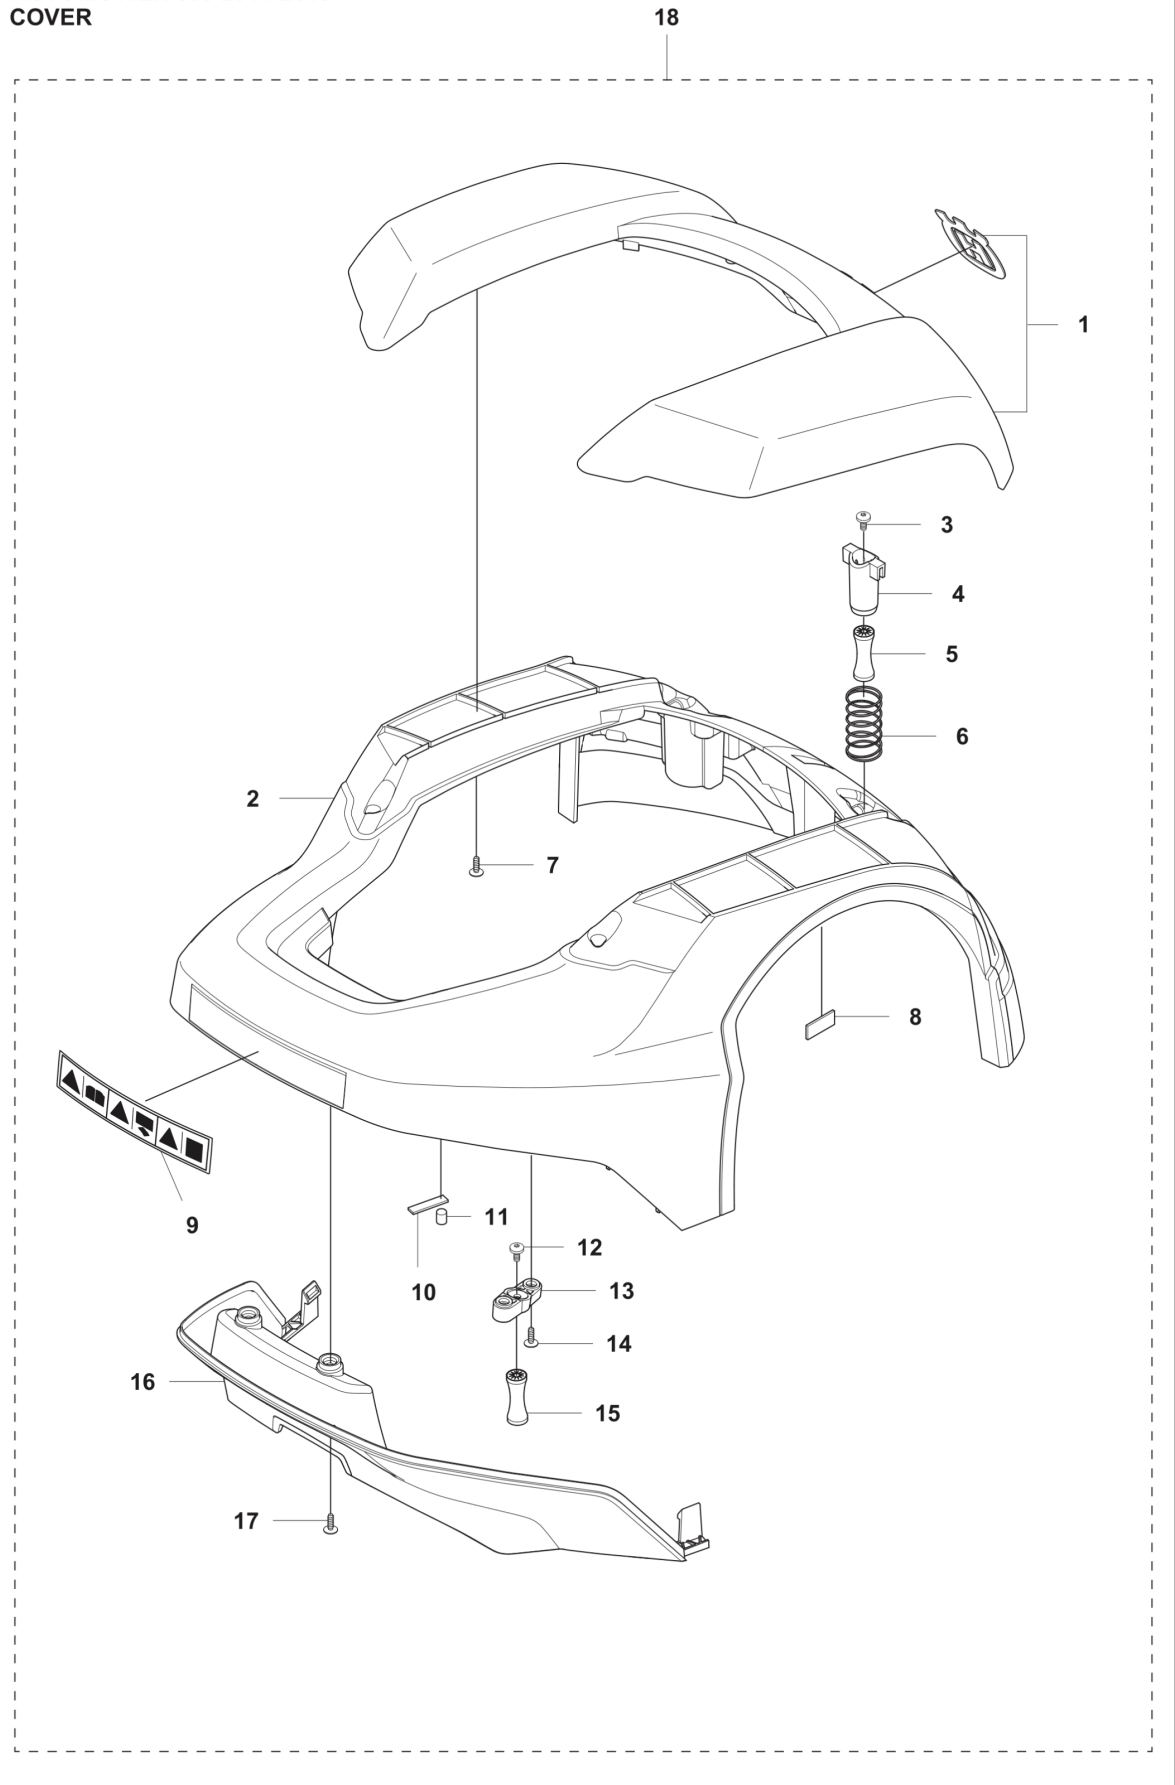

**AUTOMOWER 305 2011-2015
COVER**

PXM_REF	PXM_PARTNO	BESKRIVELSE	PXM_REMARK		
1	577734702	SÆT	Grey	1	
2	577747202	SÆT	Grey	1	
3	576213901	SCREW ITXPANM		2	
4	574469002	FÆSTE	M5x12	2	
5	574469102	BØSNING		2	
6	574485102	FJEDER		2	
7	575543314	SCREW		7	
8	576183201	MAGNET	14mm	1	
9	576240001	MÆRKAT		1	
10	576030101	PLADE		1	
11	576183301	MAGNET		1	
12	576213901	SCREW ITXPANM		2	
13	575416002	SUPPORT CLAMP	M5x12	2	
14	575543314	SCREW		4	
15	574469102	BØSNING	14mm	2	
16	574465201	KOFANGER		1	
17	575543314	SCREW		2	
18	577955302	BODY SYSTEM	14mm	1	
36	574450101	SKRUE ITXPANT		4	
37	574467301	DÆKSEL		1	
38	589586101	BATTERI	Lithium 18V	1