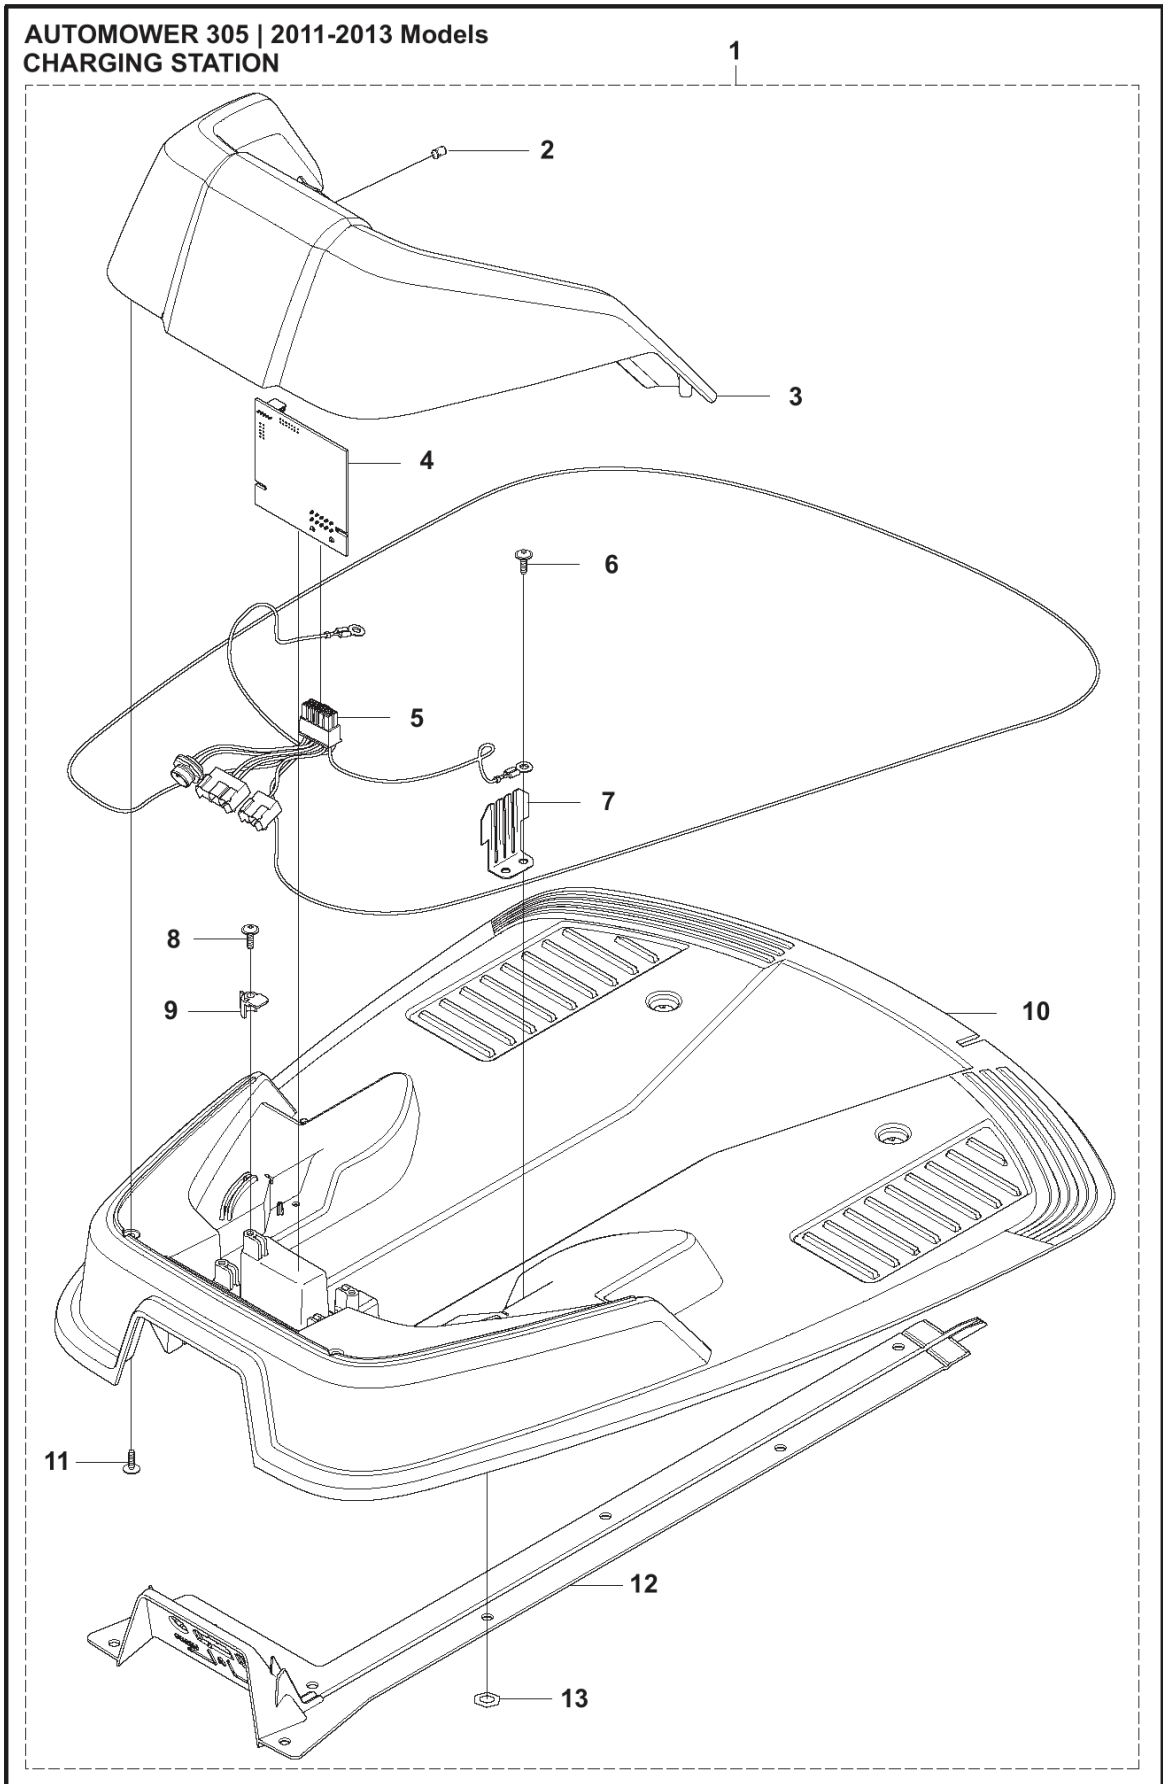

**AUTOMOWER 305 | 2011-2013 Models
CHARGING STATION**

PXM_REF	PXM_PARTNO	BESKRIVELSE	PXM_REMARK		
1	576636703	LADESTATION	WHITE	1	
1	576636704	LADESTATION	GREY	1	
2	535128702	DIODELINSE		1	
3	575708402	LADESTATION	GREY	1	
3	575708401	LADESTATION	WHITE	1	
4	576242601	KREDSKORT		1	
5	574476501	KABELRØR		1	
6	575543314	SCREW	grey (14mm)	2	
7	575850001	CHARGER CONTACT		2	
8	575543314	SCREW	grey (14mm)	2	
9	535127901	FÆSTE		2	
10	575708302	LADESTATION		1	
11	575543314	SCREW	grey (14mm)	4	
12	575708501	LADESTATION		1	
13	577512201	MØTRIK		19